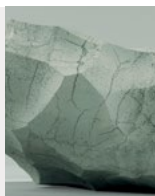

INGRÉDIENTS (INCI) : Argile blanche (kaolin) – Eau (aqua).

EFFET DÉFATIGANT

MADE IN FRANCE

100 g / 3.53 oz

30 g / 1.1 oz

**TENIR HORS DE PORTÉE
DES ENFANTS**

NE PAS INGÉRER

ARGILETZ SA
14 ROUTE D'ÉCHAMPEU
77440 LIZY SUR OURCQ
FRANCE